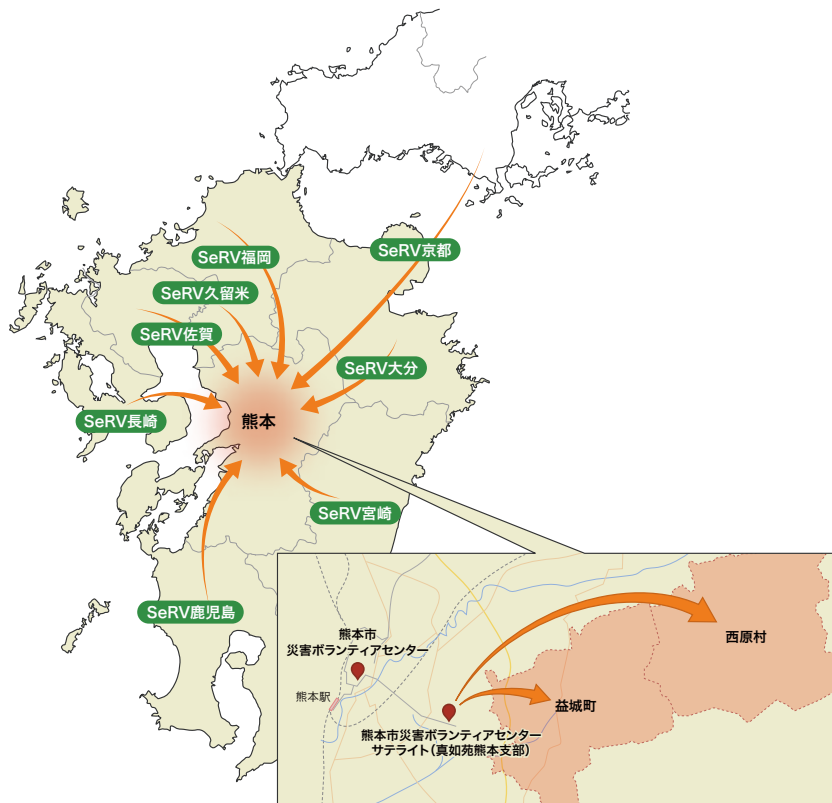

熊本地震（2016年） 広域のSeRVが集結 & ボランティアセンター サテライトの運営

2016年4月14日、熊本県熊本地方でM6.5の地震（前震）、16日にはM7.3の地震（本震）が発生し、熊本県西原村と益城町で震度7を観測。熊本市、益城町、阿蘇市等に甚大な被害が発生しました。

緊急事態を受け救援活動が求められるなか、SeRVは対策本部を設置。SeRV熊本をはじめとし、九州各地のSeRV、さらに九州地域以外からのSeRVによる支援活動が行われました。

4月の発災から8月までに、真如苑救援ボランティアSeRVとして87件の活動、約790人が支援活動に参加しました。その後も、2017年12月までに約330人が復興支援にあたりました。

- SeRV 熊本** ボランティアセンターサテライトの運営、炊き出し
- SeRV 福岡** 物資支援、西原村ボランティアセンターで農業ボランティア
- SeRV 久留米** 西原村ボランティアセンターで農業ボランティア
- SeRV 佐賀** 西原村ボランティアセンターで農業ボランティア
- SeRV 大分** 物資支援、清掃活動、炊き出し
- SeRV 長崎** 軽トラックの貸与
- SeRV 宮崎** 初期段階でメッセージと共に物資支援、炊き出し
- SeRV 鹿児島** 物資支援、炊き出し、西原村ボランティアセンターで農業ボランティア。仮設住宅でサロン活動（お茶っこ、足湯）
- SeRV 京都** 清掃活動などの一般ボランティア（京都市社会福祉協議会主催のボランティアバスに参加）

活動件数（2016年4月～8月）

月	計	物資支援	瓦礫撤去・清掃活動	炊き出し	団体ボランティア	農業ボランティア	サテライト運営など	その他（ボランティアバス・交通整理・バザー）
4月	22件	13	2	3	1		2	1
5月	38件		1	3		1	31	2
6月	24件	1		2	2	2	16	1
7月	2件					2		
8月	1件					1		

県ごとの活動概要

緊急支援

物資支援

4月14日の地震直後より、熊本市東区の真如苑熊本支部（以下、熊本支部）の施設を避難所として近隣住民に開放。備蓄していた水や食料、毛布などを提供しました。発災から約10日間は、おもに物資支援に注力。九州各地区のSeRVが熊本支部へ物資を届けるほか、阿蘇市役所、由布市役所、阿蘇市中通小学校といった避難所などにも物資を提供しました。