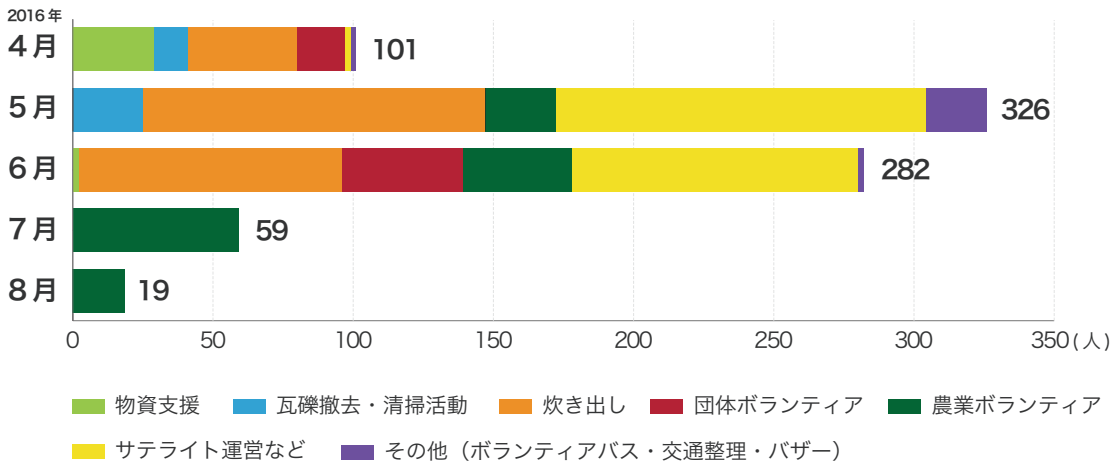

県ごとの活動概要

緊急支援

物資支援

4月14日の地震直後より、熊本市東区の真如苑熊本支部（以下、熊本支部）の施設を避難所として近隣住民に開放。備蓄していた水や食料、毛布などを提供しました。発災から約10日間は、おもに物資支援に注力。九州各地区のSeRVが熊本支部へ物資を届けるほか、阿蘇市役所、由布市役所、阿蘇市中通小学校といった避難所などにも物資を提供しました。

ボランティアセンターサテライトを設置・運営

熊本市からの要請を受けて、4月30日より熊本支部駐車場の敷地の一部（駐車場100台分）を、熊本市災害ボランティアセンターサテライト（以下、東区サテライト）として開設しました。社会福祉協議会や一般ボランティアの方々とともに、SeRV熊本はサテライトの運営を担当。全国から訪れるボランティア団体や個人ボランティアの方は、このサテライトを経由して支援活動を行いました。このボランティアセンターサテライトは6月28日まで設置され、7月以降は熊本市動植物園の施設内に移転しました。

炊き出し

4月21日からは炊き出しを行いました。SeRV鹿児島は熊本市災害ボランティアセンターや東区サテライト、避難所となった益城町の小学校や公民館、SeRV大分は小学校などで炊き出しを行い、SeRV熊本は熊本支部に避難されている方々へ炊き出しを行いました。

義援金の支援

5月6日に真如苑苑主・伊藤真聰が、犠牲者の方々に祈りを捧げたのち、県内各所を訪問し、以下のとおり義援金や寄付金などをお渡ししました。

- ・熊本県庁で県知事に面会（義援金・寄付金）
- ・熊本市役所で市長に面会（義援金・寄付金）
- ・熊本市社会福祉協議会局長に面会（支援金）